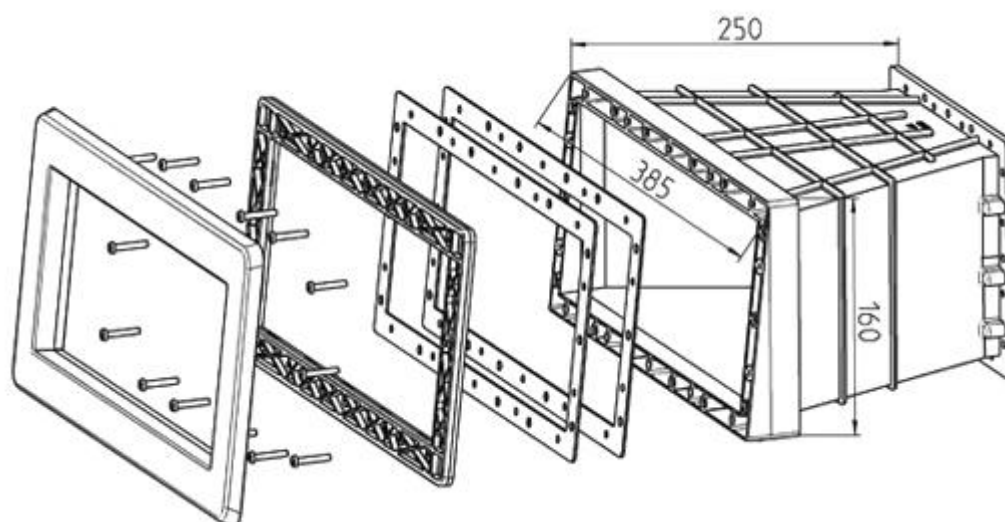

• ТЕХНИЧЕСКИЕ ПОДРОБНОСТИ

продукт

Расширение

Распределение запчастей

для скиммеров

ряд

Океан

Тип

Вставки из нержавеющей стали М5 А4

Выражение

6 °

цвет

белый

Архангельск (8182)63-90-72
Астана (7172)727-132
Астрахань (8512)99-46-04
Барнаул (3852)73-04-60
Белгород (4722)40-23-64
Брянск (4832)59-03-52
Владивосток (423)249-28-31
Волгоград (844)278-03-48
Вологда (8172)26-41-59
Воронеж (473)204-51-73
Екатеринбург (343)384-55-89
Иваново (4932)77-34-06

Ижевск (3412)26-03-58
Иркутск (395)279-98-46
Казань (843)206-01-48
Калининград (4012)72-03-81
Калуга (4842)92-23-67
Кемерово (3842)65-04-62
Киров (8332)68-02-04
Краснодар (861)203-40-90
Красноярск (391)204-63-61
Курск (4712)77-13-04
Липецк (4742)52-20-81
Киргизия (996)312-96-26-47

Магнитогорск (3519)55-03-13
Москва (495)268-04-70
Мурманск (8152)59-64-93
Набережные Челны (8552)20-53-41
Нижний Новгород (831)429-08-12
Новокузнецк (3843)20-46-81
Новосибирск (383)227-86-73
Омск (3812)21-46-40
Орел (4862)44-53-42
Оренбург (3532)37-68-04
Пенза (8412)22-31-16
Казахстан (772)734-952-31

Пермь (342)205-81-47
Ростов-на-Дону (863)308-18-15
Рязань (4912)46-61-64
Самара (846)206-03-16
Санкт-Петербург (812)309-46-40
Саратов (845)249-38-78
Севастополь (8692)22-31-93
Симферополь (3652)67-13-56
Смоленск (4812)29-41-54
Сочи (862)225-72-31
Ставрополь (8652)20-65-13

Сургут (3462)77-98-35
Тверь (4822)63-31-35
Томск (3822)98-41-53
Тула (4872)74-02-29
Тюмень (3452)66-21-18
Ульяновск (8422)24-23-59
Уфа (347)229-48-12
Хабаровск (4212)92-98-04
Челябинск (351)202-03-61
Череповец (8202)49-02-64
Ярославль (4852)69-52-93