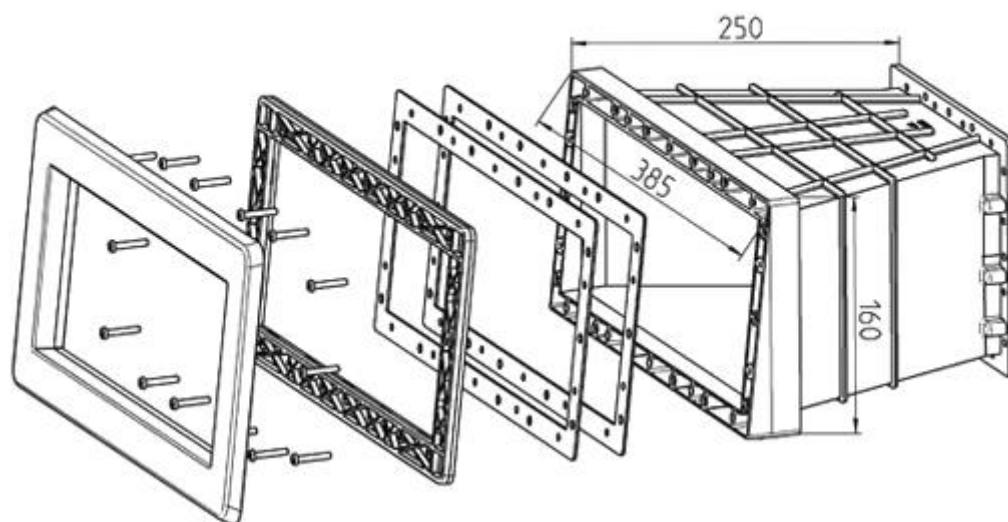

• ТЕХНИЧЕСКИЕ ПОДРОБНОСТИ

продукт

Расширение

Распределение запчастей

для скиммеров

ряд

Океан

Тип

РТ

Выражение

6 °

цвет

серый

Архангельск (8182)63-90-72
Астана (7172)727-132
Астрахань (8512)99-46-04
Барнаул (3852)73-04-60
Белгород (4722)40-23-64
Брянск (4832)59-03-52
Владивосток (423)249-28-31
Волгоград (844)278-03-48
Вологда (8172)26-41-59
Воронеж (473)204-51-73
Екатеринбург (343)384-55-89
Иваново (4932)77-34-06

Ижевск (3412)26-03-58
Иркутск (395)279-98-46
Казань (843)206-01-48
Калининград (4012)72-03-81
Калуга (4842)92-23-67
Кемерово (3842)65-04-62
Киров (8332)68-02-04
Краснодар (861)203-40-90
Красноярск (391)204-63-61
Курск (4712)77-13-04
Липецк (4742)52-20-81
Киргизия (996)312-96-26-47

Магнитогорск (3519)55-03-13
Москва (495)268-04-70
Мурманск (8152)59-64-93
Набережные Челны (8552)20-53-41
Нижний Новгород (831)429-08-12
Новокузнецк (3843)20-46-81
Новосибирск (383)227-86-73
Омск (3812)21-46-40
Орел (4862)44-53-42
Оренбург (3532)37-68-04
Пенза (8412)22-31-16
Казахстан (772)734-952-31

Пермь (342)205-81-47
Ростов-на-Дону (863)308-18-15
Рязань (4912)46-61-64
Самара (846)206-03-16
Санкт-Петербург (812)309-46-40
Саратов (845)249-38-78
Севастополь (8692)22-31-93
Симферополь (3652)67-13-56
Смоленск (4812)29-41-54
Сочи (862)225-72-31
Ставрополь (8652)20-65-13

Сургут (3462)77-98-35
Тверь (4822)63-31-35
Томск (3822)98-41-53
Тула (4872)74-02-29
Тюмень (3452)66-21-18
Ульяновск (8422)24-23-59
Уфа (347)229-48-12
Хабаровск (4212)92-98-04
Челябинск (351)202-03-61
Череповец (8202)49-02-64
Ярославль (4852)69-52-93