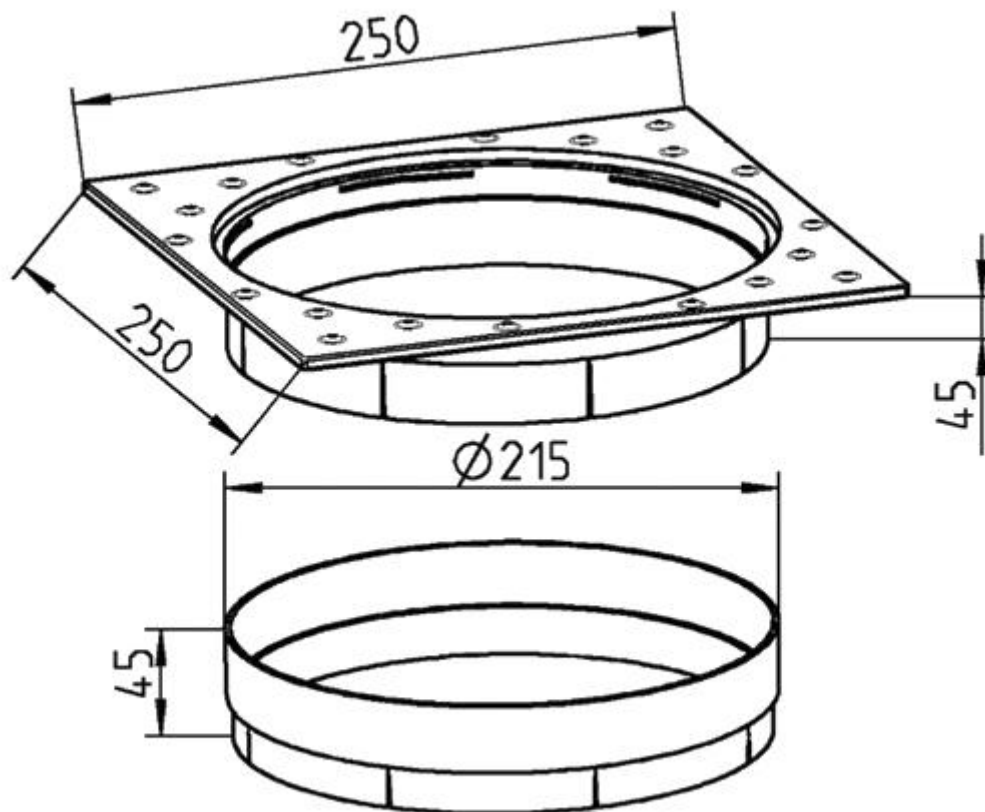

для скиммеров
ряд
Океан
цвет
белый

Архангельск (8182)63-90-72
Астана (7172)727-132
Астрахань (8512)99-46-04
Барнаул (3852)73-04-60
Белгород (4722)40-23-64
Брянск (4832)59-03-52
Владивосток (423)249-28-31
Волгоград (844)278-03-48
Вологда (8172)26-41-59
Воронеж (473)204-51-73
Екатеринбург (343)384-55-89
Иваново (4932)77-34-06

Ижевск (3412)26-03-58
Иркутск (395)279-98-46
Казань (843)206-01-48
Калининград (4012)72-03-81
Калуга (4842)92-23-67
Кемерово (3842)65-04-62
Киров (8332)68-02-04
Краснодар (861)203-40-90
Красноярск (391)204-63-61
Курск (4712)77-13-04
Липецк (4742)52-20-81
Киргизия (996)312-96-26-47

Магнитогорск (3519)55-03-13
Москва (495)268-04-70
Мурманск (8152)59-64-93
Набережные Челны (8552)20-53-41
Нижний Новгород (831)429-08-12
Новокузнецк (3843)20-46-81
Новосибирск (383)227-86-73
Омск (3812)21-46-40
Орел (4862)44-53-42
Оренбург (3532)37-68-04
Пенза (8412)22-31-16
Казахстан (772)734-952-31

Пермь (342)205-81-47
Ростов-на-Дону (863)308-18-15
Рязань (4912)46-61-64
Самара (846)206-03-16
Санкт-Петербург (812)309-46-40
Саратов (845)249-38-78
Севастополь (8692)22-31-93
Симферополь (3652)67-13-56
Смоленск (4812)29-41-54
Сочи (862)225-72-31
Ставрополь (8652)20-65-13

Сургут (3462)77-98-35
Тверь (4822)63-31-35
Томск (3822)98-41-53
Тула (4872)74-02-29
Тюмень (3452)66-21-18
Ульяновск (8422)24-23-59
Уфа (347)229-48-12
Хабаровск (4212)92-98-04
Челябинск (351)202-03-61
Череповец (8202)49-02-64
Ярославль (4852)69-52-93

<https://ocean.nt-rt.ru> || onc@nt-rt.ru