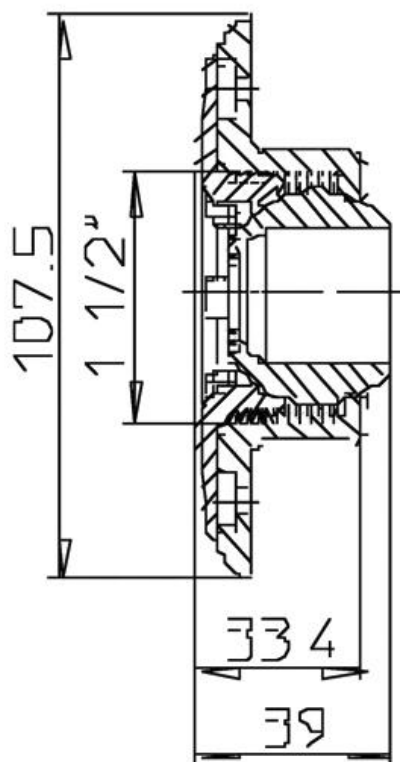

Лайнер-бассейны

цвет

серый