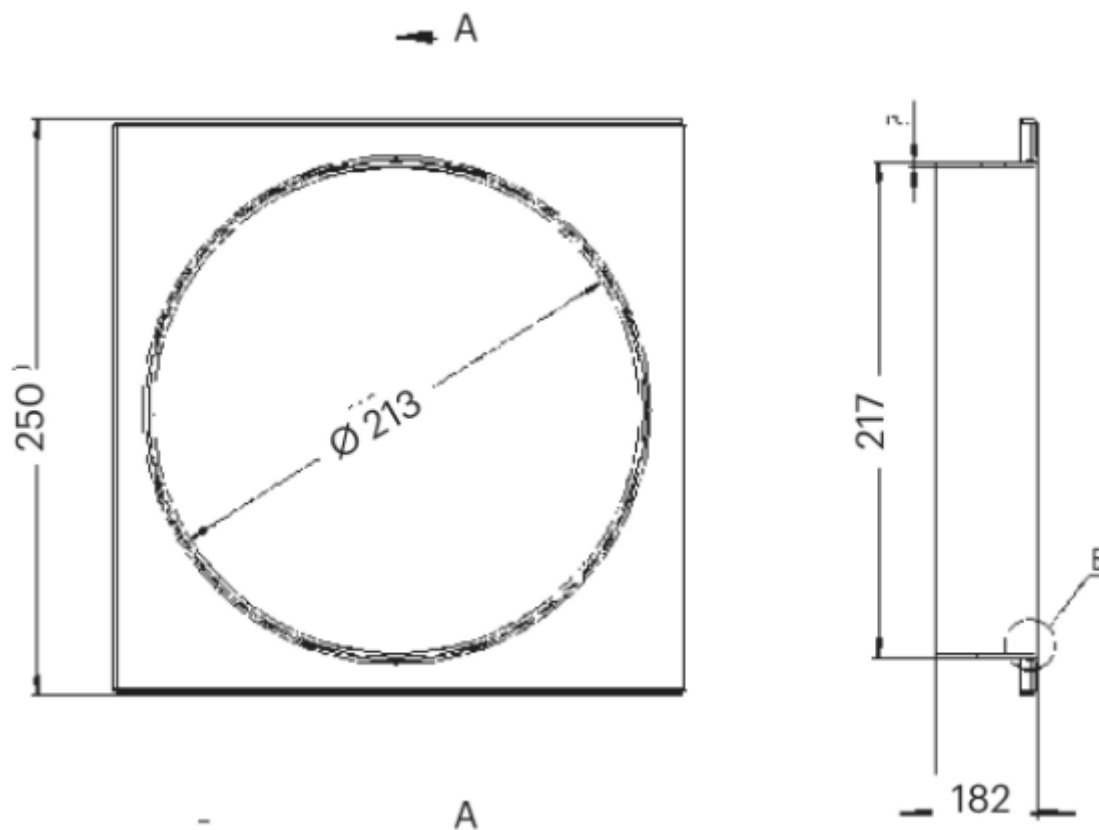

<https://ocean.nt-rt.ru> || onc@nt-rt.ru

Крышка для скиммера Ocean® квадратная V4A 250 x 250 мм AISI 316, включая круглую крышку и регулировку высоты 4,5 см

Номер шаблона: 77587

AISI316 / V4A, высота: 4,5 см, 250x250 мм, для Ocean® Skimmer deluxe

измерение

250x250 мм

Информация о товаре

вкл. круглую крышку и регулировку по высоте

Архангельск (8182)63-90-72
Астана (7172)727-132
Астрахань (8512)99-46-04
Барнаул (3852)73-04-60
Белгород (4722)40-23-64
Брянск (4832)59-03-52
Владивосток (423)249-28-31
Волгоград (844)278-03-48
Вологда (8172)26-41-59
Воронеж (473)204-51-73
Екатеринбург (343)384-55-89
Иваново (4932)77-34-06