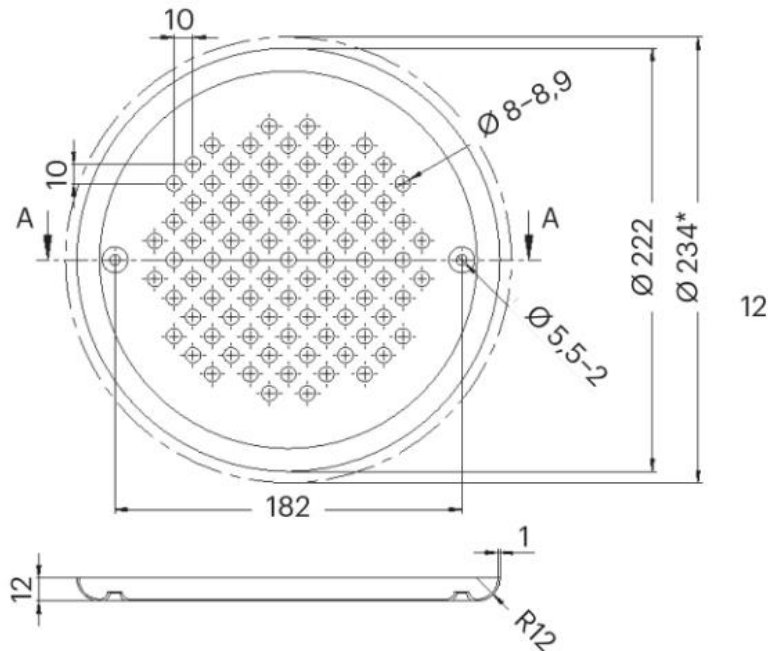

AISI316 / V4A, d 222 мм

продукт

Крышка слива в полу

марка

Ocean®

материал

AISI316 / V4A

диаметр

d222 мм

Крышка сливного отверстия в полу Ocean® "Square", 24 × 24 см, d8 отв., AISI316 / V4A

Номер шаблона: 79377

24 x 24 см, отверстие сопла d8, AISI316 / V4A

продукт

Крышка слива в полу

марка

Ocean®

ряд

Квадратный

материал

AISI316 / V4A

измерение

240x240 мм

Дополнительное измерение

Отверстие 8 мм