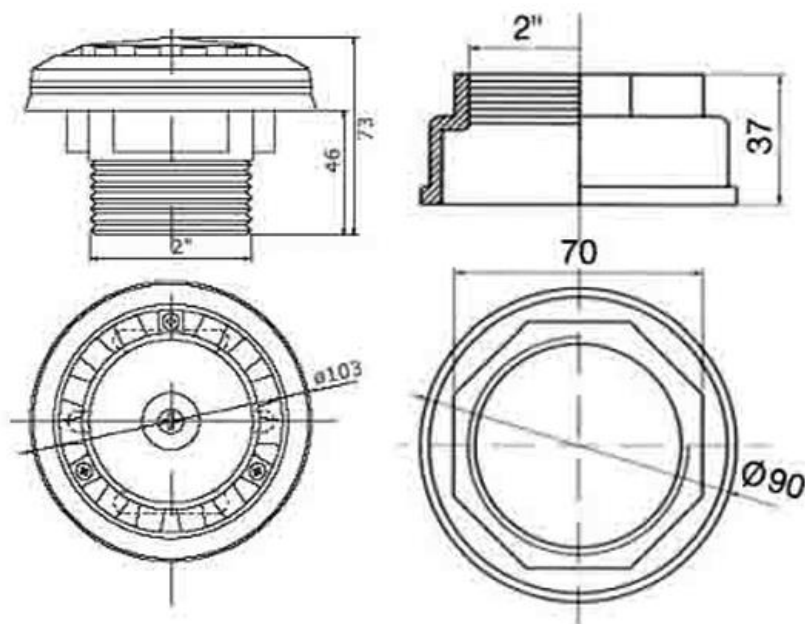

d222 мм

Крышка сливного отверстия в полу Ocean® "Square", 24 × 24 см, d8 отв., AISI316 / V4A

Номер шаблона: 79377

24 x 24 см, отверстие сопла d8, AISI316 / V4A

продукт

Крышка слива в полу

марка

Ocean®

ряд

Квадратный

материал

AISI316 / V4A

измерение

240x240 мм

Дополнительное измерение

Отверстие 8 мм