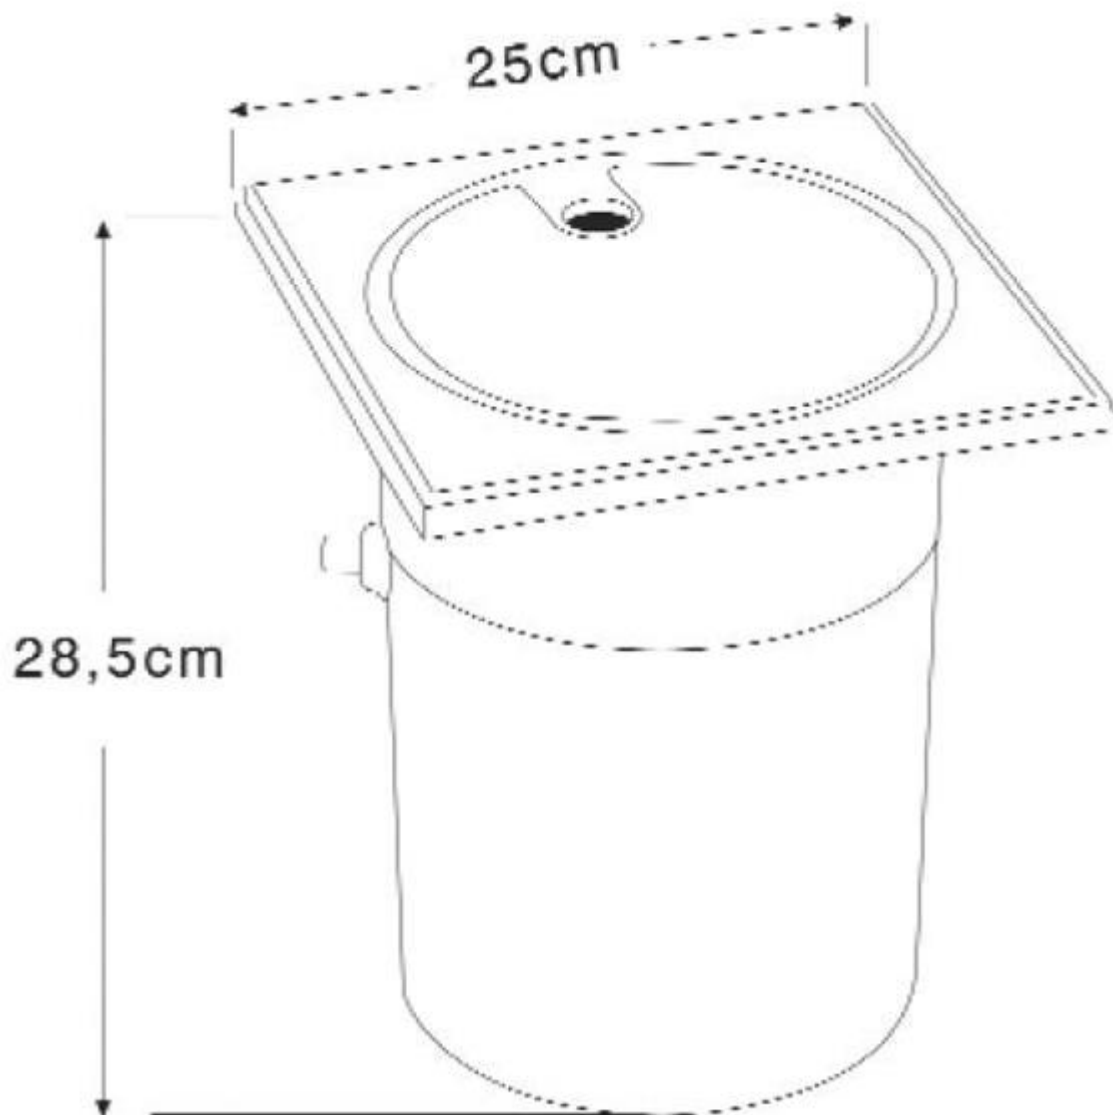

белый

СВЯЗЬ

3/8 ", d63 / d50

Архангельск (8182)63-90-72
Астана (7172)727-132
Астрахань (8512)99-46-04
Барнаул (3852)73-04-60
Белгород (4722)40-23-64
Брянск (4832)59-03-52
Владивосток (423)249-28-31
Волгоград (844)278-03-48
Вологда (8172)26-41-59
Воронеж (473)204-51-73
Екатеринбург (343)384-55-89
Иваново (4932)77-34-06

Ижевск (3412)26-03-58
Иркутск (395)279-98-46
Казань (843)206-01-48
Калининград (4012)72-03-81
Калуга (4842)92-23-67
Кемерово (3842)65-04-62
Киров (8332)68-02-04
Краснодар (861)203-40-90
Красноярск (391)204-63-61
Курск (4712)77-13-04
Липецк (4742)52-20-81
Киргизия (996)312-96-26-47

Магнитогорск (3519)55-03-13
Москва (495)268-04-70
Мурманск (8152)59-64-93
Набережные Челны (8552)20-53-41
Нижний Новгород (831)429-08-12
Новокузнецк (3843)20-46-81
Новосибирск (383)227-86-73
Омск (3812)21-46-40
Орел (4862)44-53-42
Оренбург (3532)37-68-04
Пенза (8412)22-31-16
Казахстан (772)734-952-31

Пермь (342)205-81-47
Ростов-на-Дону (863)308-18-15
Рязань (4912)46-61-64
Самара (846)206-03-16
Санкт-Петербург (812)309-46-40
Саратов (845)249-38-78
Севастополь (8692)22-31-93
Симферополь (3652)67-13-56
Смоленск (4812)29-41-54
Сочи (862)225-72-31
Ставрополь (8652)20-65-13

Сургут (3462)77-98-35
Тверь (4822)63-31-35
Томск (3822)98-41-53
Тула (4872)74-02-29
Тюмень (3452)66-21-18
Ульяновск (8422)24-23-59
Уфа (347)229-48-12
Хабаровск (4212)92-98-04
Челябинск (351)202-03-61
Череповец (8202)49-02-64
Ярославль (4852)69-52-93