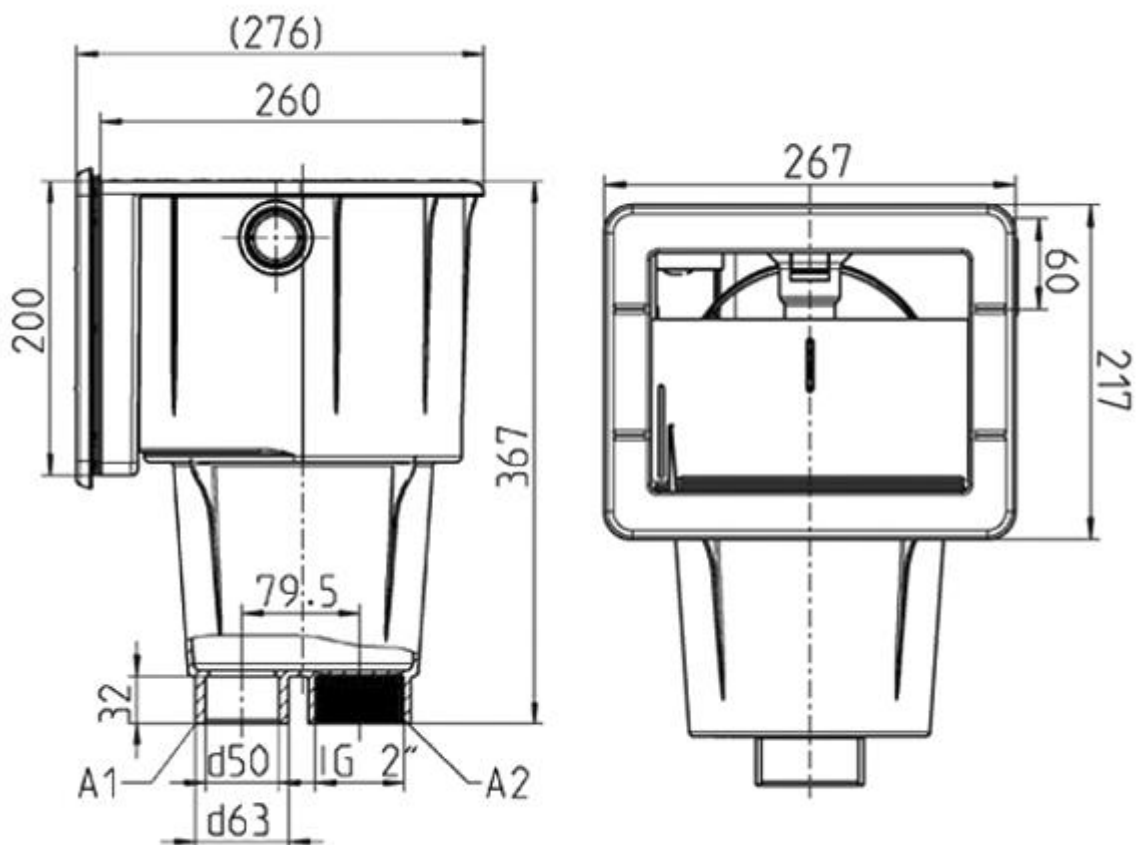

марка

Ocean®

исполнение

M5

цвет

белый

Информация о товаре

с квадратной крышкой

Архангельск (8182)63-90-72
Астана (7172)727-132
Астрахань (8512)99-46-04
Барнаул (3852)73-04-60
Белгород (4722)40-23-64
Брянск (4832)59-03-52
Владивосток (423)249-28-31
Волгоград (844)278-03-48
Вологда (8172)26-41-59
Воронеж (473)204-51-73
Екатеринбург (343)384-55-89
Иваново (4932)77-34-06

Ижевск (3412)26-03-58
Иркутск (395)279-98-46
Казань (843)206-01-48
Калининград (4012)72-03-81
Калуга (4842)92-23-67
Кемерово (3842)65-04-62
Киров (8332)68-02-04
Краснодар (861)203-40-90
Красноярск (391)204-63-61
Курск (4712)77-13-04
Липецк (4742)52-20-81
Киргизия (996)312-96-26-47

Магнитогорск (3519)55-03-13
Москва (495)268-04-70
Мурманск (8152)59-64-93
Набережные Челны (8552)20-53-41
Нижний Новгород (831)429-08-12
Новокузнецк (3843)20-46-81
Новосибирск (383)227-86-73
Омск (3812)21-46-40
Орел (4862)44-53-42
Оренбург (3532)37-68-04
Пенза (8412)22-31-16
Казахстан (772)734-952-31

Пермь (342)205-81-47
Ростов-на-Дону (863)308-18-15
Рязань (4912)46-61-64
Самара (846)206-03-16
Санкт-Петербург (812)309-46-40
Саратов (845)249-38-78
Севастополь (8692)22-31-93
Симферополь (3652)67-13-56
Смоленск (4812)29-41-54
Сочи (862)225-72-31
Ставрополь (8652)20-65-13

Сургут (3462)77-98-35
Тверь (4822)63-31-35
Томск (3822)98-41-53
Тула (4872)74-02-29
Тюмень (3452)66-21-18
Ульяновск (8422)24-23-59
Уфа (347)229-48-12
Хабаровск (4212)92-98-04
Челябинск (351)202-03-61
Череповец (8202)49-02-64
Ярославль (4852)69-52-93

<https://ocean.nt-rt.ru> || onc@nt-rt.ru