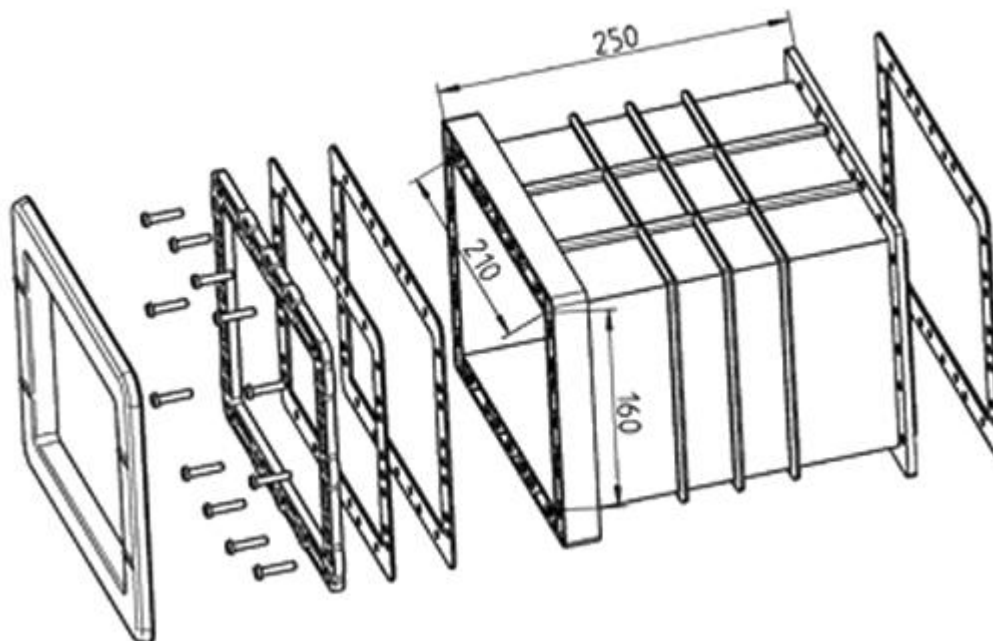

Распределение запчастей для скиммеров

ряд

Океан

Тип

РТ

цвет

белый

Архангельск (8182)63-90-72
Астана (7172)727-132
Астрахань (8512)99-46-04
Барнаул (3852)73-04-60
Белгород (4722)40-23-64
Брянск (4832)59-03-52
Владивосток (423)249-28-31
Волгоград (844)278-03-48
Вологда (8172)26-41-59
Воронеж (473)204-51-73
Екатеринбург (343)384-55-89
Иваново (4932)77-34-06

Ижевск (3412)26-03-58
Иркутск (395)279-98-46
Казань (843)206-01-48
Калининград (4012)72-03-81
Калуга (4842)92-23-67
Кемерово (3842)65-04-62
Киров (8332)68-02-04
Краснодар (861)203-40-90
Красноярск (391)204-63-61
Курск (4712)77-13-04
Липецк (4742)52-20-81
Киргизия (996)312-96-26-47

Магнитогорск (3519)55-03-13
Москва (495)268-04-70
Мурманск (8152)59-64-93
Набережные Челны (8552)20-53-41
Нижний Новгород (831)429-08-12
Новокузнецк (3843)20-46-81
Новосибирск (383)227-86-73
Омск (3812)21-46-40
Орел (4862)44-53-42
Оренбург (3532)37-68-04
Пенза (8412)22-31-16
Казахстан (772)734-952-31

Пермь (342)205-81-47
Ростов-на-Дону (863)308-18-15
Рязань (4912)46-61-64
Самара (846)206-03-16
Санкт-Петербург (812)309-46-40
Саратов (845)249-38-78
Севастополь (8692)22-31-93
Симферополь (3652)67-13-56
Смоленск (4812)29-41-54
Сочи (862)225-72-31
Ставрополь (8652)20-65-13

Сургут (3462)77-98-35
Тверь (4822)63-31-35
Томск (3822)98-41-53
Тула (4872)74-02-29
Тюмень (3452)66-21-18
Ульяновск (8422)24-23-59
Уфа (347)229-48-12
Хабаровск (4212)92-98-04
Челябинск (351)202-03-61
Череповец (8202)49-02-64
Ярославль (4852)69-52-93

<https://ocean.nt-rt.ru> || onc@nt-rt.ru