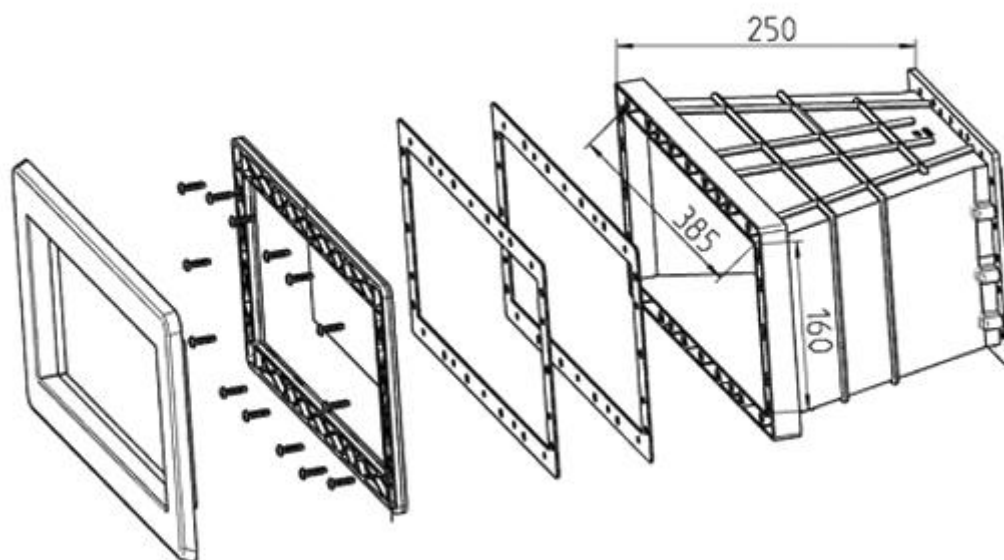

Распределение запчастей для скиммеров с широким горлом ряд

Тип Океан
цвет РТ
белый

Архангельск (8182)63-90-72
Астана (7172)727-132
Астрахань (8512)99-46-04
Барнаул (3852)73-04-60
Белгород (4722)40-23-64
Брянск (4832)59-03-52
Владивосток (423)249-28-31
Волгоград (844)278-03-48
Вологда (8172)26-41-59
Воронеж (473)204-51-73
Екатеринбург (343)384-55-89
Иваново (4932)77-34-06

Ижевск (3412)26-03-58
Иркутск (395)279-98-46
Казань (843)206-01-48
Калининград (4012)72-03-81
Калуга (4842)92-23-67
Кемерово (3842)65-04-62
Киров (8332)68-02-04
Краснодар (861)203-40-90
Красноярск (391)204-63-61
Курск (4712)77-13-04
Липецк (4742)52-20-81
Киргизия (996)312-96-26-47

Магнитогорск (3519)55-03-13
Москва (495)268-04-70
Мурманск (8152)59-64-93
Набережные Челны (8552)20-53-41
Нижний Новгород (831)429-08-12
Новокузнецк (3843)20-46-81
Новосибирск (383)227-86-73
Омск (3812)21-46-40
Орел (4862)44-53-42
Оренбург (3532)37-68-04
Пенза (8412)22-31-16
Казахстан (772)734-952-31

Пермь (342)205-81-47
Ростов-на-Дону (863)308-18-15
Рязань (4912)46-61-64
Самара (846)206-03-16
Санкт-Петербург (812)309-46-40
Саратов (845)249-38-78
Севастополь (8692)22-31-93
Симферополь (3652)67-13-56
Смоленск (4812)29-41-54
Сочи (862)225-72-31
Ставрополь (8652)20-65-13

Сургут (3462)77-98-35
Тверь (4822)63-31-35
Томск (3822)98-41-53
Тула (4872)74-02-29
Тюмень (3452)66-21-18
Ульяновск (8422)24-23-59
Уфа (347)229-48-12
Хабаровск (4212)92-98-04
Челябинск (351)202-03-61
Череповец (8202)49-02-64
Ярославль (4852)69-52-93

<https://ocean.nt-rt.ru> || onc@nt-rt.ru