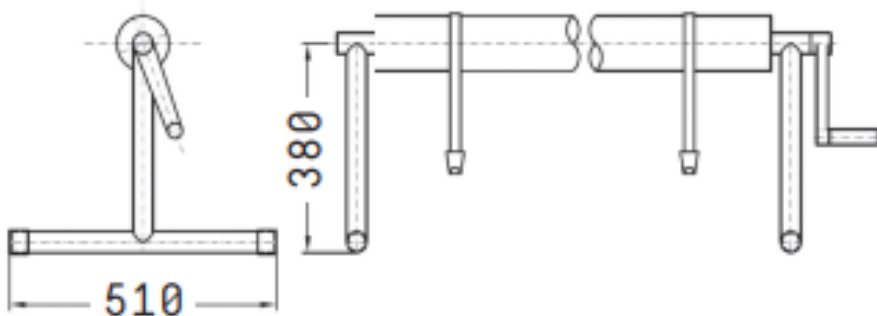

Архангельск (8182)63-90-72
Астана (7172)727-132
Астрахань (8512)99-46-04
Барнаул (3852)73-04-60
Белгород (4722)40-23-64
Брянск (4832)59-03-52
Владивосток (423)249-28-31
Волгоград (844)278-03-48
Вологда (8172)26-41-59
Воронеж (473)204-51-73
Екатеринбург (343)384-55-89
Иваново (4932)77-34-06

Ижевск (3412)26-03-58
Иркутск (395)279-98-46
Казань (843)206-01-48
Калининград (4012)72-03-81
Калуга (4842)92-23-67
Кемерово (3842)65-04-62
Киров (8332)68-02-04
Краснодар (861)203-40-90
Красноярск (391)204-63-61
Курск (4712)77-13-04
Липецк (4742)52-20-81
Киргизия (996)312-96-26-47

Магнитогорск (3519)55-03-13
Москва (495)268-04-70
Мурманск (8152)59-64-93
Набережные Челны (8552)20-53-41
Нижний Новгород (831)429-08-12
Новокузнецк (3843)20-46-81
Новосибирск (383)227-86-73
Омск (3812)21-46-40
Орел (4862)44-53-42
Оренбург (3532)37-68-04
Пенза (8412)22-31-16
Казахстан (772)734-952-31

Пермь (342)205-81-47
Ростов-на-Дону (863)308-18-15
Рязань (4912)46-61-64
Самара (846)206-03-16
Санкт-Петербург (812)309-46-40
Саратов (845)249-38-78
Севастополь (8692)22-31-93
Симферополь (3652)67-13-56
Смоленск (4812)29-41-54
Сочи (862)225-72-31
Ставрополь (8652)20-65-13

Сургут (3462)77-98-35
Тверь (4822)63-31-35
Томск (3822)98-41-53
Тула (4872)74-02-29
Тюмень (3452)66-21-18
Ульяновск (8422)24-23-59
Уфа (347)229-48-12
Хабаровск (4212)92-98-04
Челябинск (351)202-03-61
Череповец (8202)49-02-64
Ярославль (4852)69-52-93

<https://ocean.nt-rt.ru> || onc@nt-rt.ru