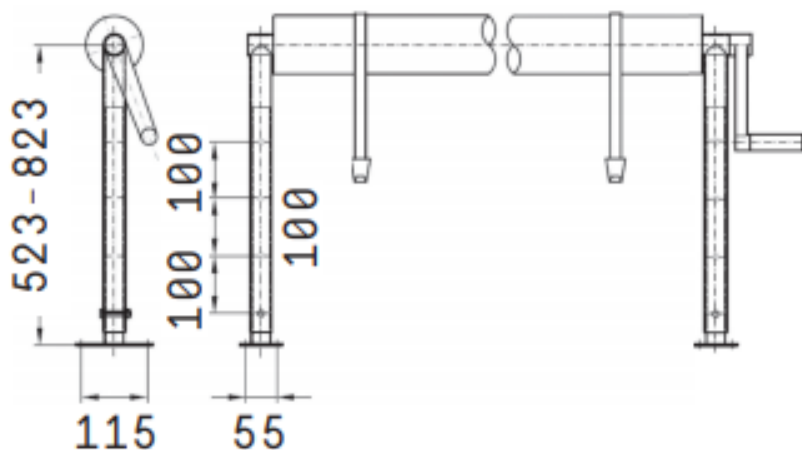

# Ретрактор Ocean®, Tele 2,6-4,3 м (включая монтажный материал 503343)

Номер шаблона: 74370

- ОПИСАНИЕ
- Регулируемые по высоте (523–823 см) боковые части V4A из нержавеющей стали и алюминиевая телескопическая труба из нержавеющей стали, в комплекте с монтажным материалом. Рекомендуется для бассейнов размером до 15 × 6 м.
- ТЕХНИЧЕСКИЕ ХАРАКТЕРИСТИКИ

## измерение

2,6 - 4,3 м

**Архангельск** (8182)63-90-72  
**Астана** (7172)727-132  
**Астрахань** (8512)99-46-04  
**Барнаул** (3852)73-04-60  
**Белгород** (4722)40-23-64  
**Брянск** (4832)59-03-52  
**Владивосток** (423)249-28-31  
**Волгоград** (844)278-03-48  
**Вологда** (8172)26-41-59  
**Воронеж** (473)204-51-73  
**Екатеринбург** (343)384-55-89  
**Иваново** (4932)77-34-06