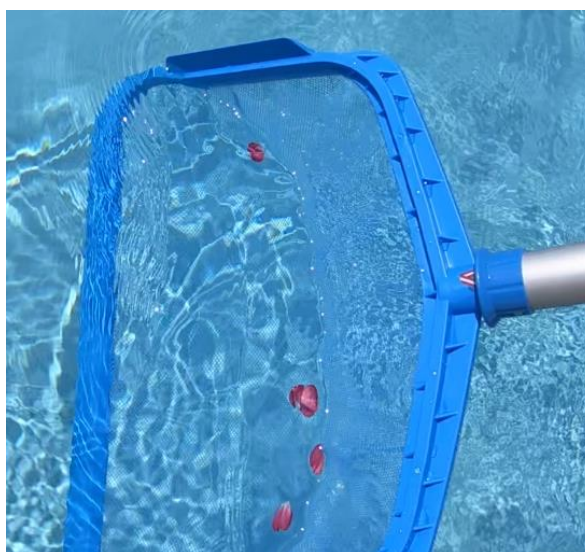

# Сетка Ocean De Luxe PP синяя

Номер для заказа: 170343A

Рама из армированного полипропилена PPGF, устойчивая к ультрафиолетовому излучению, сверхпрочная сетка, по бокам встроены язычки для сбора грязи, плоская конструкция рамы, 45 x 34 см