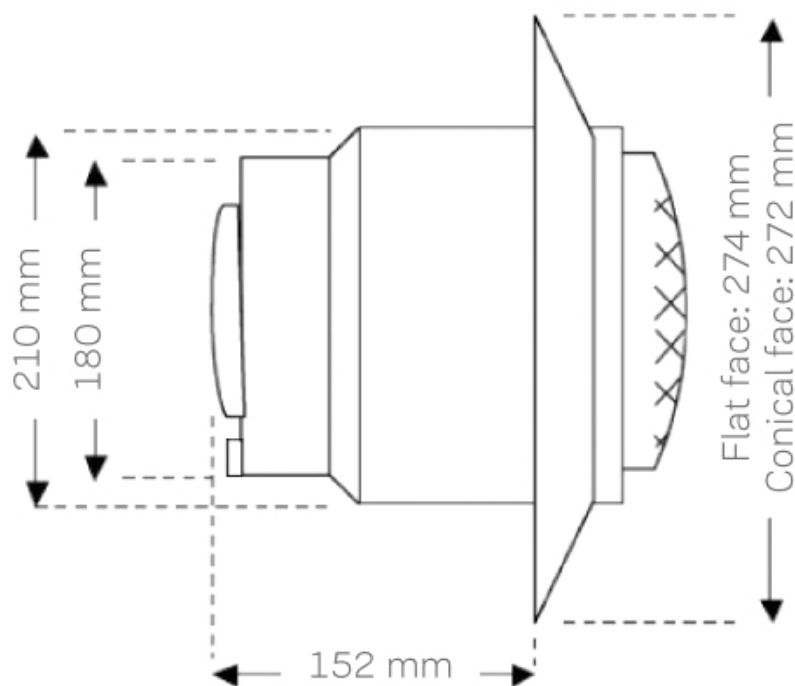

продукт

Подводные прожекторы

марка

Ocean®

Тип бассейна

Лайнер-бассейны

цвет

белый

МОЩНОСТЬ

300 Вт

Напряжение

12 В

Архангельск (8182)63-90-72
Астана (7172)727-132
Астрахань (8512)99-46-04
Барнаул (3852)73-04-60
Белгород (4722)40-23-64
Брянск (4832)59-03-52
Владивосток (423)249-28-31
Волгоград (844)278-03-48
Вологда (8172)26-41-59
Воронеж (473)204-51-73
Екатеринбург (343)384-55-89
Иваново (4932)77-34-06

Ижевск (3412)26-03-58
Иркутск (395)279-98-46
Казань (843)206-01-48
Калининград (4012)72-03-81
Калуга (4842)92-23-67
Кемерово (3842)65-04-62
Киров (8332)68-02-04
Краснодар (861)203-40-90
Красноярск (391)204-63-61
Курск (4712)77-13-04
Липецк (4742)52-20-81
Киргизия (996)312-96-26-47

Магнитогорск (3519)55-03-13
Москва (495)268-04-70
Мурманск (8152)59-64-93
Набережные Челны (8552)20-53-41
Нижний Новгород (831)429-08-12
Новокузнецк (3843)20-46-81
Новосибирск (383)227-86-73
Омск (3812)21-46-40
Орел (4862)44-53-42
Оренбург (3532)37-68-04
Пенза (8412)22-31-16
Казахстан (772)734-952-31

Пермь (342)205-81-47
Ростов-на-Дону (863)308-18-15
Рязань (4912)46-61-64
Самара (846)206-03-16
Санкт-Петербург (812)309-46-40
Саратов (845)249-38-78
Севастополь (8692)22-31-93
Симферополь (3652)67-13-56
Смоленск (4812)29-41-54
Сочи (862)225-72-31
Ставрополь (8652)20-65-13

Сургут (3462)77-98-35
Тверь (4822)63-31-35
Томск (3822)98-41-53
Тула (4872)74-02-29
Тюмень (3452)66-21-18
Ульяновск (8422)24-23-59
Уфа (347)229-48-12
Хабаровск (4212)92-98-04
Челябинск (351)202-03-61
Череповец (8202)49-02-64
Ярославль (4852)69-52-93