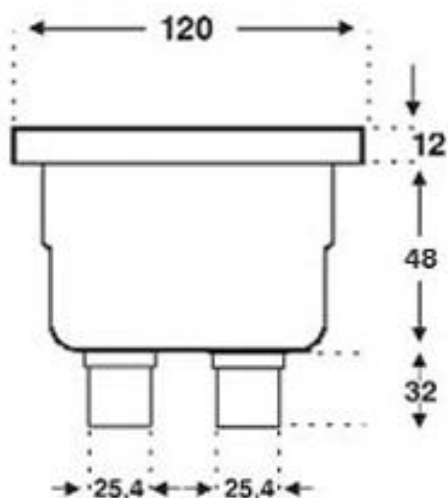

Архангельск (8182)63-90-72
Астана (7172)727-132
Астрахань (8512)99-46-04
Барнаул (3852)73-04-60
Белгород (4722)40-23-64
Брянск (4832)59-03-52
Владивосток (423)249-28-31
Волгоград (844)278-03-48
Вологда (8172)26-41-59
Воронеж (473)204-51-73
Екатеринбург (343)384-55-89
Иваново (4932)77-34-06

Ижевск (3412)26-03-58
Иркутск (395)279-98-46
Казань (843)206-01-48
Калининград (4012)72-03-81
Калуга (4842)92-23-67
Кемерово (3842)65-04-62
Киров (8332)68-02-04
Краснодар (861)203-40-90
Красноярск (391)204-63-61
Курск (4712)77-13-04
Липецк (4742)52-20-81
Киргизия (996)312-96-26-47

Магнитогорск (3519)55-03-13
Москва (495)268-04-70
Мурманск (8152)59-64-93
Набережные Челны (8552)20-53-41
Нижний Новгород (831)429-08-12
Новокузнецк (3843)20-46-81
Новосибирск (383)227-86-73
Омск (3812)21-46-40
Орел (4862)44-53-42
Оренбург (3532)37-68-04
Пенза (8412)22-31-16
Казахстан (772)734-952-31

Пермь (342)205-81-47
Ростов-на-Дону (863)308-18-15
Рязань (4912)46-61-64
Самара (846)206-03-16
Санкт-Петербург (812)309-46-40
Саратов (845)249-38-78
Севастополь (8692)22-31-93
Симферополь (3652)67-13-56
Смоленск (4812)29-41-54
Сочи (862)225-72-31
Ставрополь (8652)20-65-13

Сургут (3462)77-98-35
Тверь (4822)63-31-35
Томск (3822)98-41-53
Тула (4872)74-02-29
Тюмень (3452)66-21-18
Ульяновск (8422)24-23-59
Уфа (347)229-48-12
Хабаровск (4212)92-98-04
Челябинск (351)202-03-61
Череповец (8202)49-02-64
Ярославль (4852)69-52-93