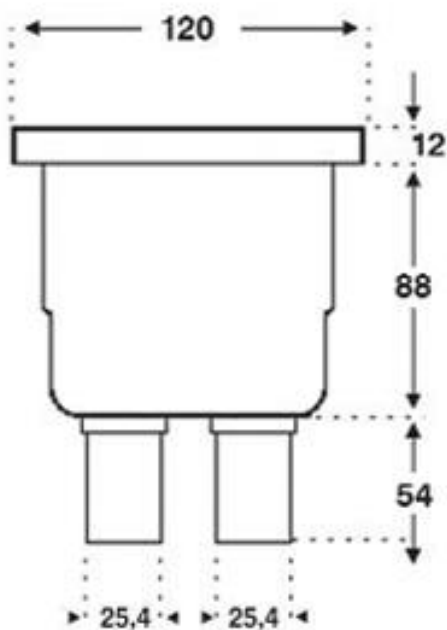

Архангельск (8182)63-90-72
Астана (7172)727-132
Астрахань (8512)99-46-04
Барнаул (3852)73-04-60
Белгород (4722)40-23-64
Брянск (4832)59-03-52
Владивосток (423)249-28-31
Волгоград (844)278-03-48
Вологда (8172)26-41-59
Воронеж (473)204-51-73
Екатеринбург (343)384-55-89
Иваново (4932)77-34-06

Ижевск (3412)26-03-58
Иркутск (395)279-98-46
Казань (843)206-01-48
Калининград (4012)72-03-81
Калуга (4842)92-23-67
Кемерово (3842)65-04-62
Киров (8332)68-02-04
Краснодар (861)203-40-90
Красноярск (391)204-63-61
Курск (4712)77-13-04
Липецк (4742)52-20-81
Киргизия (996)312-96-26-47

Магнитогорск (3519)55-03-13
Москва (495)268-04-70
Мурманск (8152)59-64-93
Набережные Челны (8552)20-53-41
Нижний Новгород (831)429-08-12
Новокузнецк (3843)20-46-81
Новосибирск (383)227-86-73
Омск (3812)21-46-40
Орел (4862)44-53-42
Оренбург (3532)37-68-04
Пенза (8412)22-31-16
Казахстан (772)734-952-31

Пермь (342)205-81-47
Ростов-на-Дону (863)308-18-15
Рязань (4912)46-61-64
Самара (846)206-03-16
Санкт-Петербург (812)309-46-40
Саратов (845)249-38-78
Севастополь (8692)22-31-93
Симферополь (3652)67-13-56
Смоленск (4812)29-41-54
Сочи (862)225-72-31
Ставрополь (8652)20-65-13

Сургут (3462)77-98-35
Тверь (4822)63-31-35
Томск (3822)98-41-53
Тула (4872)74-02-29
Тюмень (3452)66-21-18
Ульяновск (8422)24-23-59
Уфа (347)229-48-12
Хабаровск (4212)92-98-04
Челябинск (351)202-03-61
Череповец (8202)49-02-64
Ярославль (4852)69-52-93