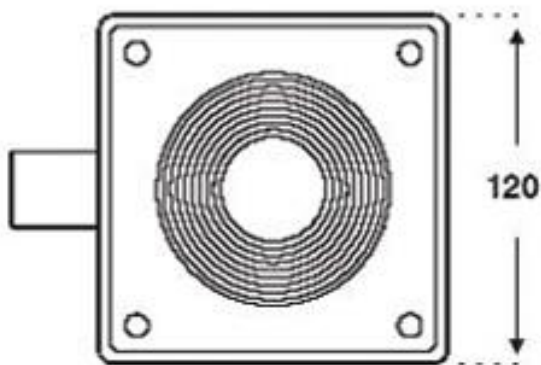

Архангельск (8182)63-90-72
Астана (7172)727-132
Астрахань (8512)99-46-04
Барнаул (3852)73-04-60
Белгород (4722)40-23-64
Брянск (4832)59-03-52
Владивосток (423)249-28-31
Волгоград (844)278-03-48
Вологда (8172)26-41-59
Воронеж (473)204-51-73
Екатеринбург (343)384-55-89
Иваново (4932)77-34-06

Ижевск (3412)26-03-58
Иркутск (395)279-98-46
Казань (843)206-01-48
Калининград (4012)72-03-81
Калуга (4842)92-23-67
Кемерово (3842)65-04-62
Киров (8332)68-02-04
Краснодар (861)203-40-90
Красноярск (391)204-63-61
Курск (4712)77-13-04
Липецк (4742)52-20-81
Киргизия (996)312-96-26-47

Магнитогорск (3519)55-03-13
Москва (495)268-04-70
Мурманск (8152)59-64-93
Набережные Челны (8552)20-53-41
Нижний Новгород (831)429-08-12
Новокузнецк (3843)20-46-81
Новосибирск (383)227-86-73
Омск (3812)21-46-40
Орел (4862)44-53-42
Оренбург (3532)37-68-04
Пенза (8412)22-31-16
Казахстан (772)734-952-31

Пермь (342)205-81-47
Ростов-на-Дону (863)308-18-15
Рязань (4912)46-61-64
Самара (846)206-03-16
Санкт-Петербург (812)309-46-40
Саратов (845)249-38-78
Севастополь (8692)22-31-93
Симферополь (3652)67-13-56
Смоленск (4812)29-41-54
Сочи (862)225-72-31
Ставрополь (8652)20-65-13

Сургут (3462)77-98-35
Тверь (4822)63-31-35
Томск (3822)98-41-53
Тула (4872)74-02-29
Тюмень (3452)66-21-18
Ульяновск (8422)24-23-59
Уфа (347)229-48-12
Хабаровск (4212)92-98-04
Челябинск (351)202-03-61
Череповец (8202)49-02-64
Ярославль (4852)69-52-93