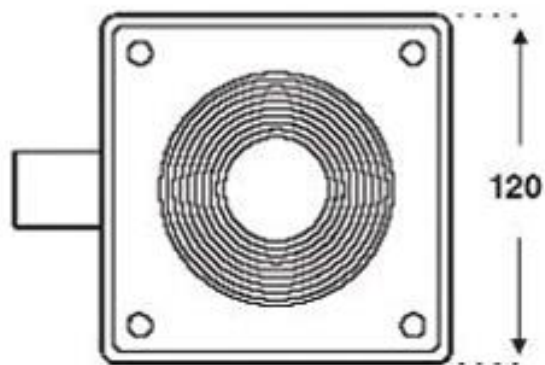

Архангельск (8182)63-90-72
Астана (7172)727-132
Астрахань (8512)99-46-04
Барнаул (3852)73-04-60
Белгород (4722)40-23-64
Брянск (4832)59-03-52
Владивосток (423)249-28-31
Волгоград (844)278-03-48
Вологда (8172)26-41-59
Воронеж (473)204-51-73
Екатеринбург (343)384-55-89
Иваново (4932)77-34-06

Ижевск (3412)26-03-58
Иркутск (395)279-98-46
Казань (843)206-01-48
Калининград (4012)72-03-81
Калуга (4842)92-23-67
Кемерово (3842)65-04-62
Киров (8332)68-02-04
Краснодар (861)203-40-90
Красноярск (391)204-63-61
Курск (4712)77-13-04
Липецк (4742)52-20-81
Киргизия (996)312-96-26-47

Магнитогорск (3519)55-03-13
Москва (495)268-04-70
Мурманск (8152)59-64-93
Набережные Челны (8552)20-53-41
Нижний Новгород (831)429-08-12
Новокузнецк (3843)20-46-81
Новосибирск (383)227-86-73
Омск (3812)21-46-40
Орел (4862)44-53-42
Оренбург (3532)37-68-04
Пенза (8412)22-31-16
Казахстан (772)734-952-31

Пермь (342)205-81-47
Ростов-на-Дону (863)308-18-15
Рязань (4912)46-61-64
Самара (846)206-03-16
Санкт-Петербург (812)309-46-40
Саратов (845)249-38-78
Севастополь (8692)22-31-93
Симферополь (3652)67-13-56
Смоленск (4812)29-41-54
Сочи (862)225-72-31
Ставрополь (8652)20-65-13

Сургут (3462)77-98-35
Тверь (4822)63-31-35
Томск (3822)98-41-53
Тула (4872)74-02-29
Тюмень (3452)66-21-18
Ульяновск (8422)24-23-59
Уфа (347)229-48-12
Хабаровск (4212)92-98-04
Челябинск (351)202-03-61
Череповец (8202)49-02-64
Ярославль (4852)69-52-93