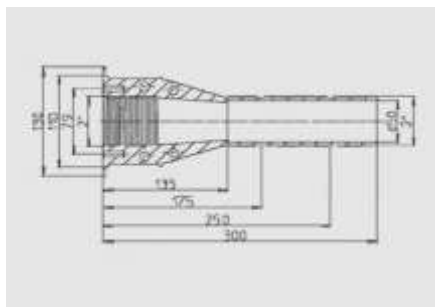

Стеновой проход РТ, внутр. резьба 2"/внеш. резьба 2

Характеристики	
Внутренняя резьба	2 ["]
Материал	ABS пластик
Наружная резьба	1 1/2 ["]
Отделка бассейна	Плитка/мозаика
Чаша бассейна	Бетон

Стеновой проход М5, 2" внутр. р./ 2

С резьбовыми втулками, 2" внутренняя резьба./внешняя резьба/клеевая резьба, диаметр 50мм. В комплекте с 2-мя фиксирующими пластинами, отверстиями для арматурной стали и гаек.

Характеристики	
Внутренняя резьба	2 ["]
Материал	ABS пластик
Наружная резьба	1 1/2 ["]
Отделка бассейна	Пленка
Чаша бассейна	Бетон