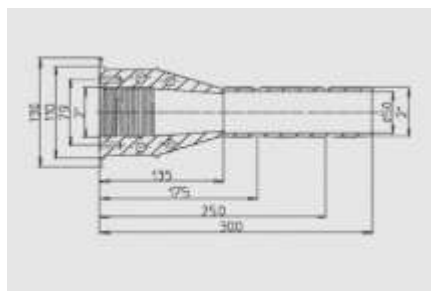

Стеновой проход РТ, внутр. резьба 2"/внеш. резьба 2

Характеристики	
Внутренняя резьба	2 ["]
Материал	ABS пластик
Наружная резьба	1 1/2 ["]
Отделка бассейна	Плитка/мозаика
Чаша бассейна	Бетон

Стеновой проход М5, 2" внутр. р./ 2

С резьбовыми втулками, 2" внутренняя резьба./внешняя резьба/клеевая резьба, диаметр 50мм. В комплекте с 2-мя фиксирующими пластинами, отверстиями для арматурной стали и гаек.

Характеристики	
Внутренняя резьба	2 ["]
Материал	ABS пластик
Наружная резьба	1 1/2 ["]
Отделка бассейна	Пленка
Чаша бассейна	Бетон